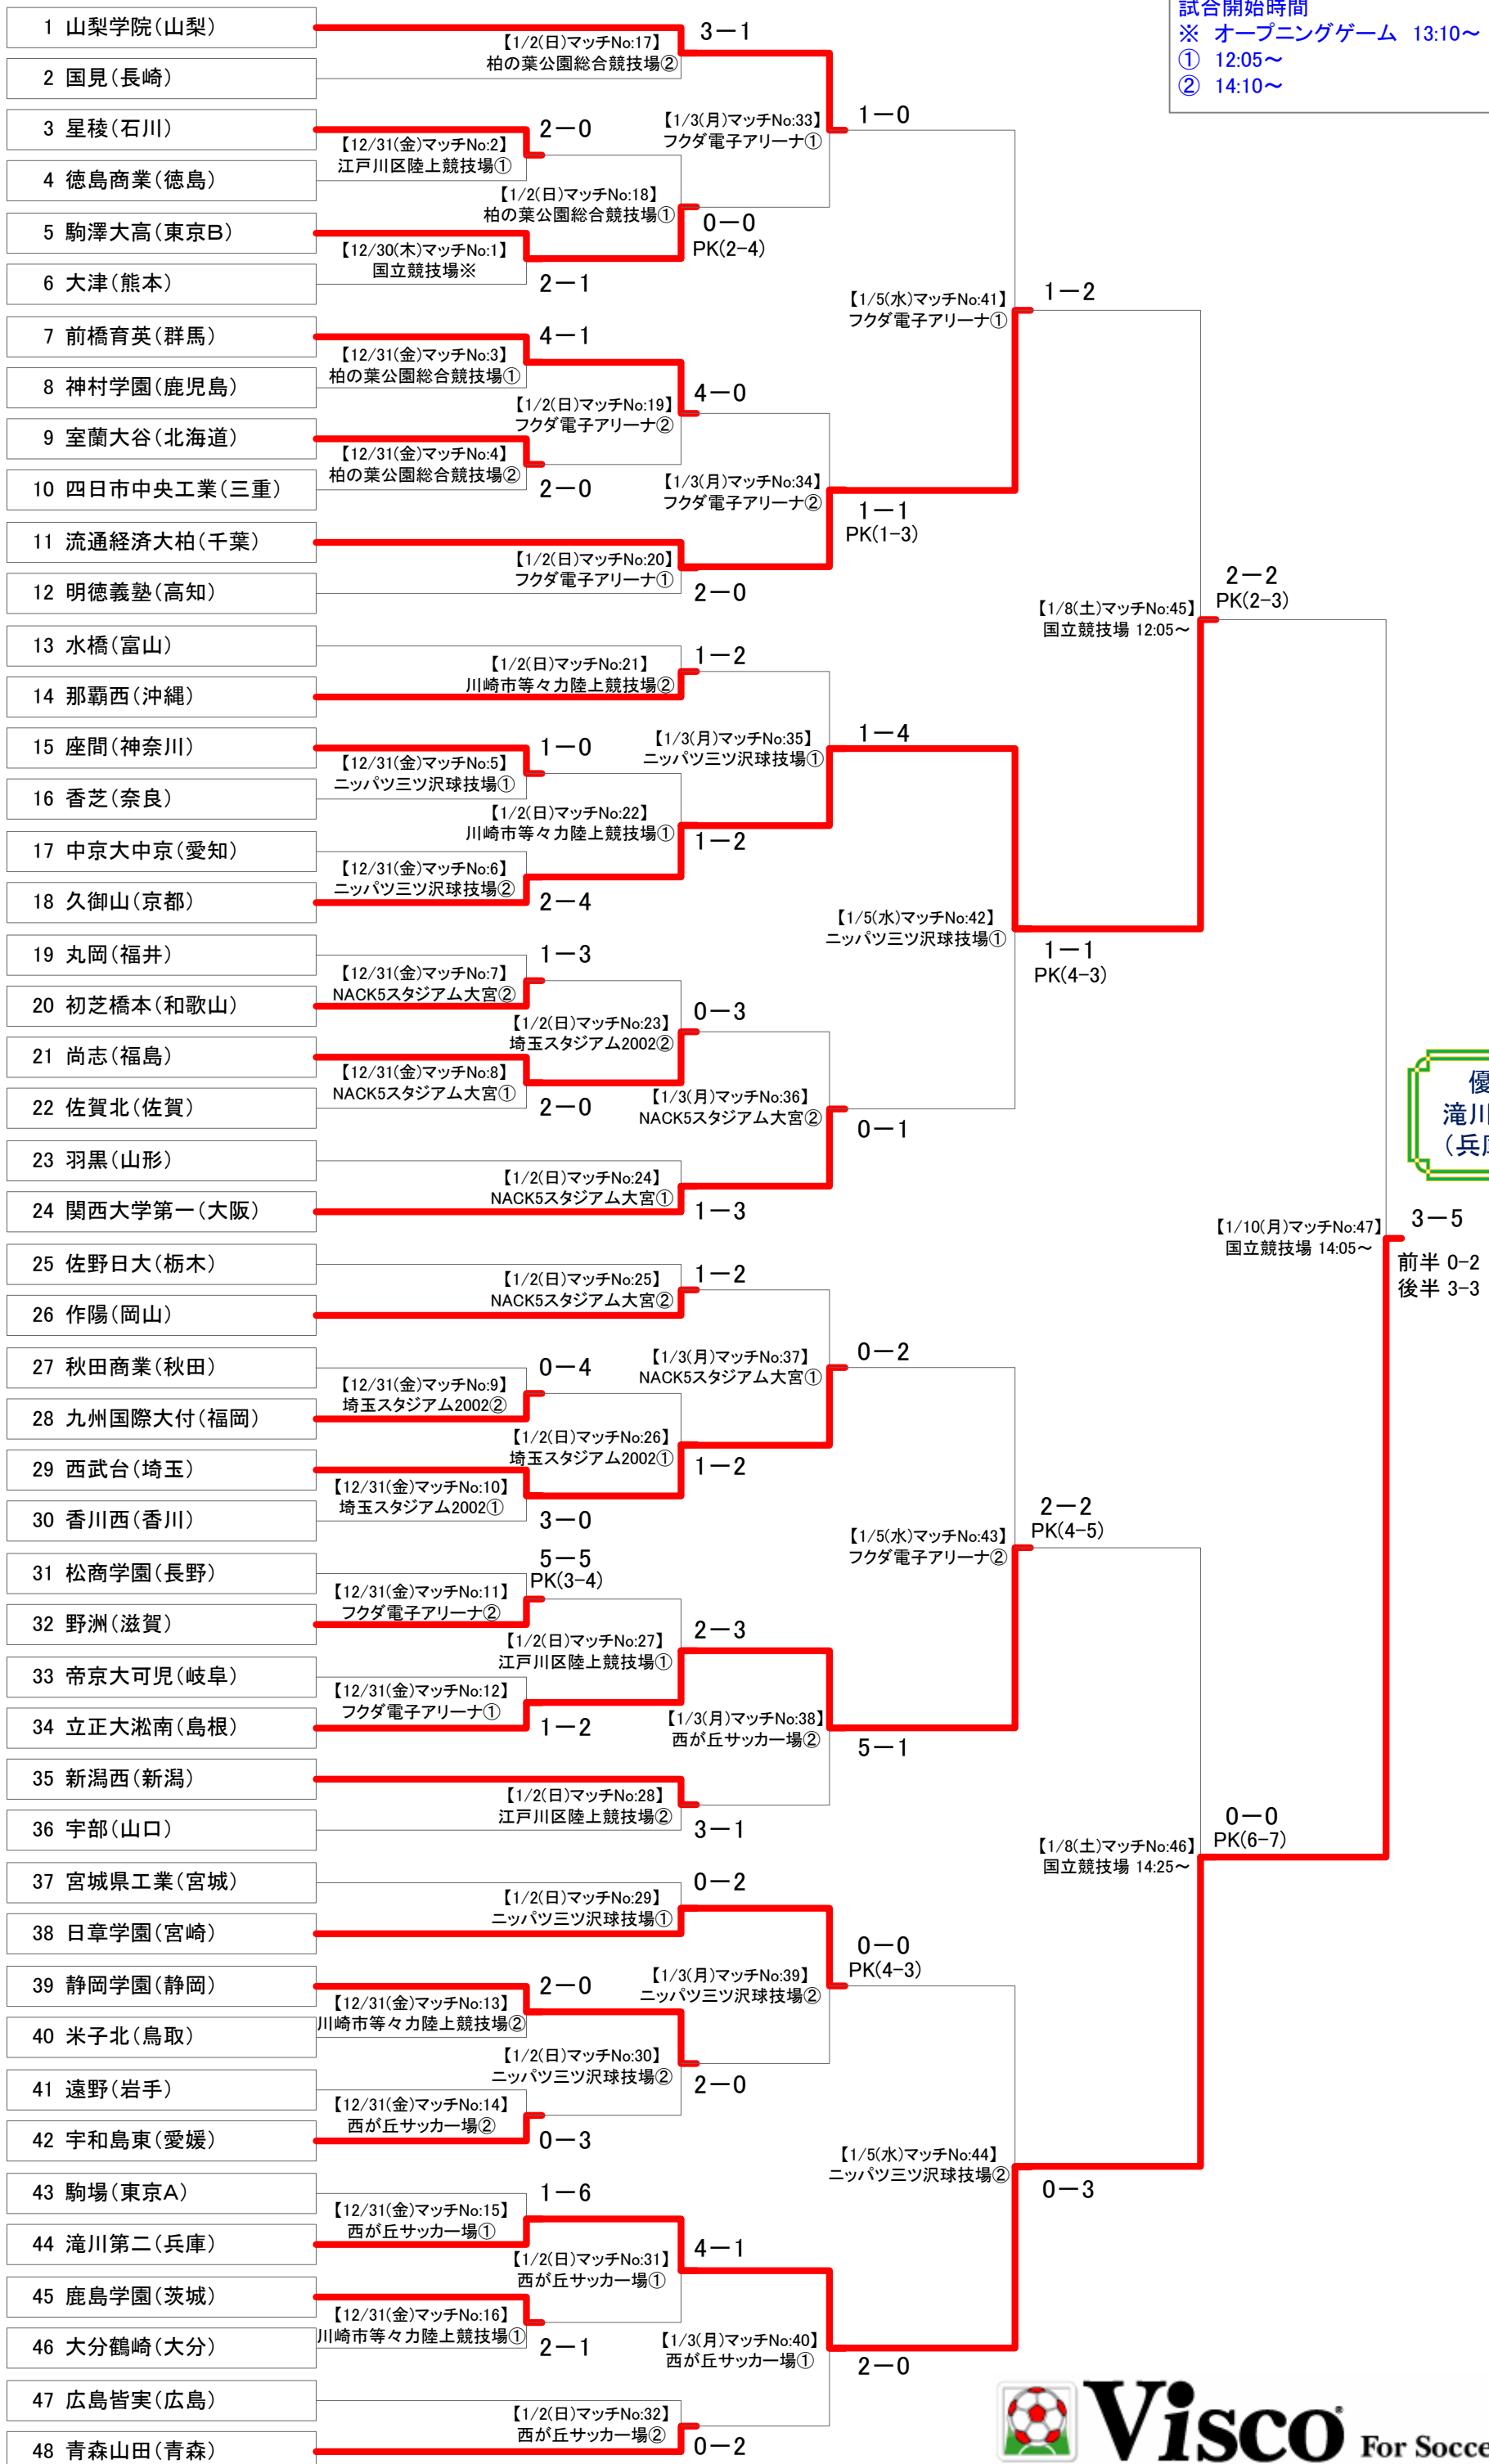

第89回 全国高校サッカー選手権大会

試合開始時間
 ※ オープニングゲーム 13:10~
 ① 12:05~
 ② 14:10~

優勝
 滝川第二
 (兵庫県)